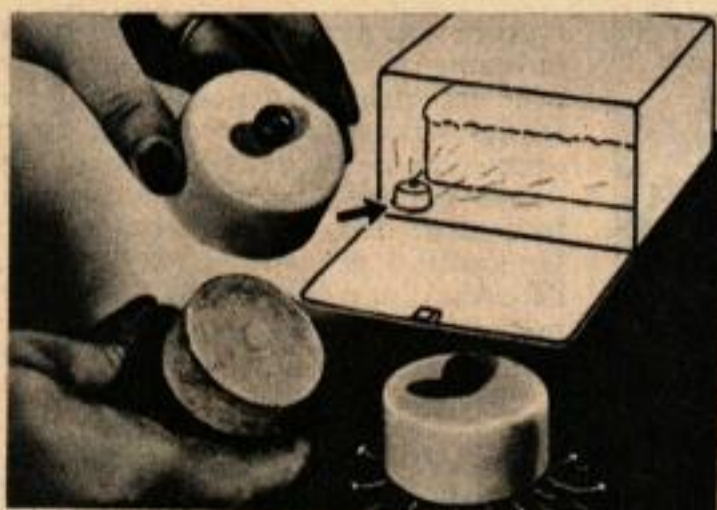

NOUVEAUTÉS

pour votre Intérieur

Le couvercle à vide ferme les pots ou les boîtes de conserves: en appuyant sur la membrane, on chasse l'air, faisant le vide qui fera tenir le couvercle.

Le filtre à eau enlève les mauvais goûts et les odeurs. Son élément interchangeable peut filtrer des centaines de litres.

Les napperons en matière plastique ont l'aspect du tissu, mais n'ont pas besoin d'être lavés ni repassés: il suffit de les rincer sous le robinet.

La charnière à ressort pour poubelles peut être fixée en quelques minutes. Elle maintient le couvercle ouvert dans trois positions au choix. Quand le couvercle est fermé, le ressort le maintient dans cette position.

La décalcomanie permet de reporter des dessins en couleur sur le linge et autres matières. Il suffit d'un coup de fer. Le lavage n'altérera pas les couleurs.

Cet humidificateur pour boîte à pain ou pot à tabac retient deux fois son poids d'eau et humidifie l'air pendant plusieurs jours.