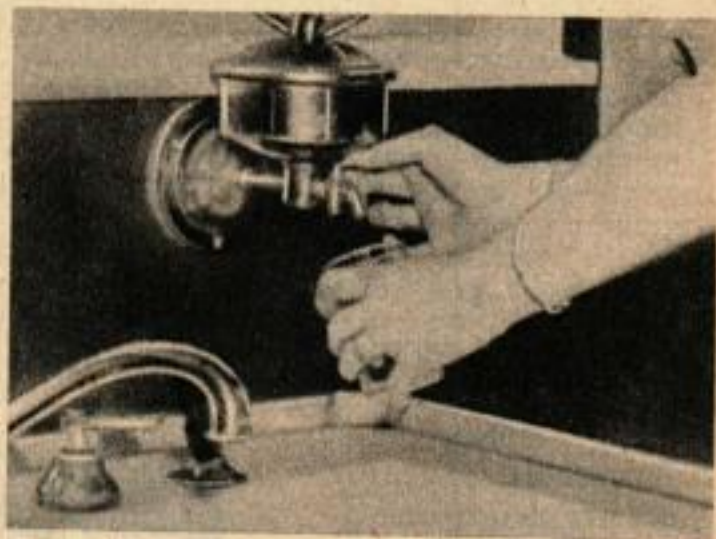

NOUVEAUTÉS

pour votre Intérieur

Le couvercle à vide ferme les pots ou les boîtes de conserves: en appuyant sur la membrane, on chasse l'air, faisant le vide qui fera tenir le couvercle.

Le filtre à eau enlève les mauvais goûts et les odeurs. Son élément interchangeable peut filtrer des centaines de litres.

Les napperons en matière plastique ont l'aspect du tissu, mais n'ont pas besoin d'être lavés ni repassés: il suffit de les rincer sous le robinet.

La charnière à ressort pour poubelles peut être fixée en quelques minutes. Elle maintient le couvercle ouvert dans trois positions au choix. Quand le couvercle est fermé, le ressort le maintient dans cette position.