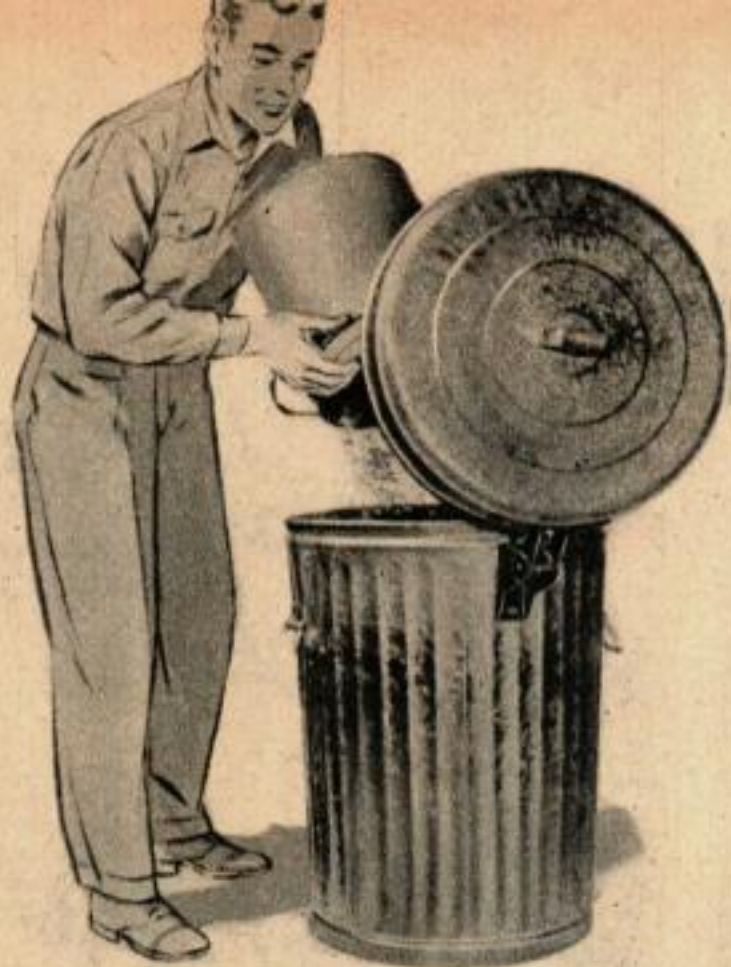

NOUVEAUTÉS

pour votre Intérieur

Le couvercle à vide ferme les pots ou les boîtes de conserves: en appuyant sur la membrane, on chasse l'air, faisant le vide qui fera tenir le couvercle.

Le filtre à eau enlève les mauvais goûts et les odeurs. Son élément interchangeable peut filtrer des centaines de litres.

Les napperons en matière plastique ont l'aspect du tissu, mais n'ont pas besoin d'être lavés ni repassés: il suffit de les rincer sous le robinet.

La charnière à ressort pour poubelles peut être fixée en quelques minutes. Elle maintient le couvercle ouvert dans trois positions au choix. Quand le couvercle est fermé, le ressort le maintient dans cette position.